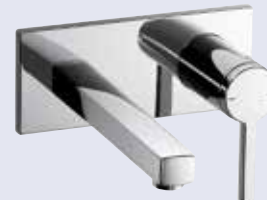

AVA

Krom tud Længde 175 mm 11.192033-000 **4.612,-**

Krom tud Længde 225 mm 11.192034-000 **4.650,-**

Indmuringsboks m/lækagesikring SKAL BESTILLES 39.193400-931 **3.385,-**