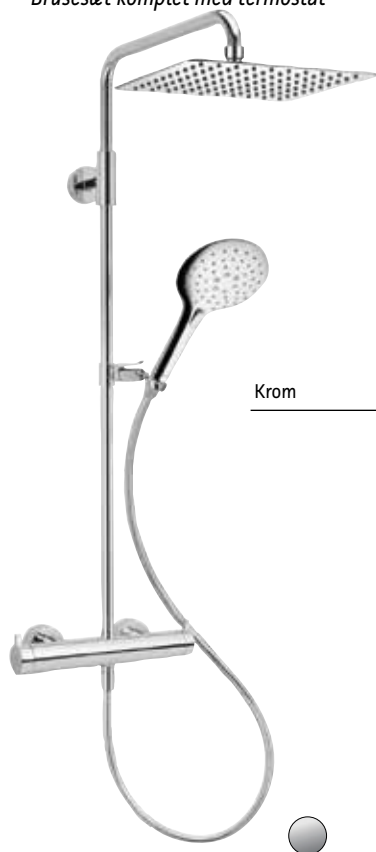

Krom, med bundventil 12.151042-000 **4.920,-**

Sæbedispenser Krom 536060-000 **2.840,-**

ZOE

Håndvaskearmatur til væg

Krom, længde på tud 175 mm 11.202033-000 **5.359,-**

Krom, længde på tud 225 mm 11.202034-000 **5.359,-**

Bundventil Messing 747052.019 **369,-**

VIVALDI

Håndvaskearmatur, blyfri

Krom, uden bundventil 701632.104 **1.050,-**

Rustfri, uden bundventil 701632.117 **1.300,-**

Sæbedispenser Krom 774382.104 **499,-**

Sæbedispenser Stållook 774382.100 **599,-**

ELLA

Håndvaskearmatur

Krom, uden løft-op 12.381051-000 **1.626,-**

Krom, med coolfix, uden løft-op 12.381071-000 **1.626,-**

Krom, med løft-op 12.381041-000 **1.786,-**

Krom, med coolfix og løft-op 12.381.031-000 **1.786,-**

AVA

Brusesæt komplet med termostat

Krom 26.196.213.000 **15.919,-**

FLOW

Komplet brusesystem med brusearmatur

Poleret messing, uden termostat 722286.019 **13.825,-**